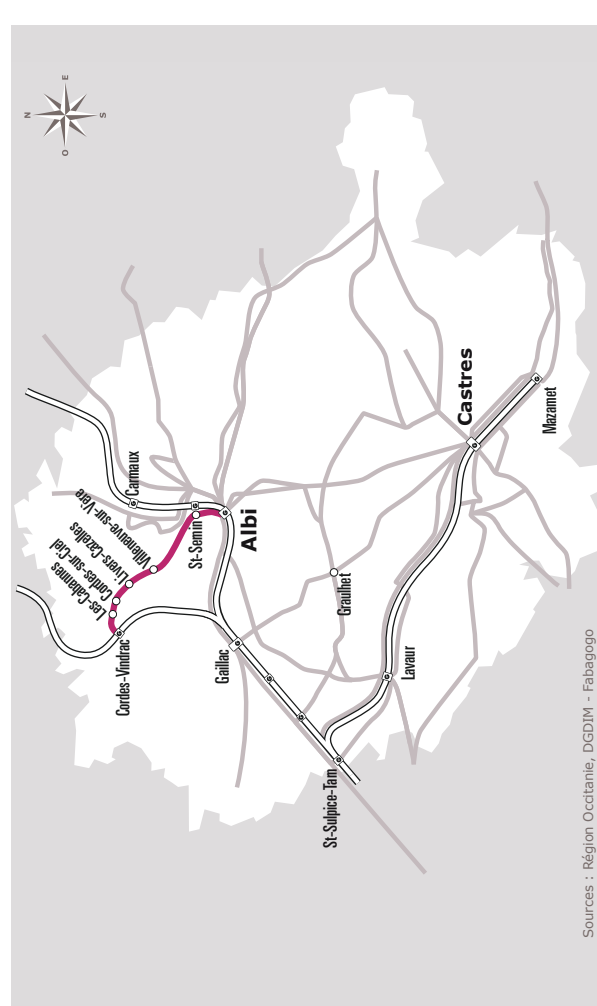

Le vélo pliable est considéré comme bagage et sera accepté à tous les arrêts.

Point d'arrêt accessible

Arrêt de prise en charge ou dépose de vélo en soute

Sources : Région Occitanie, DGDJM - Fabagogo

ANNÉE 2020 - 2021
Du 1/09/2020 au 31/08/2021

Tarn

707

Horaires
AUTOCAR

Ligne 707

Albi > Cordes

SERVICE
PUBLIC
OCCITANIE
TRANSPORTS